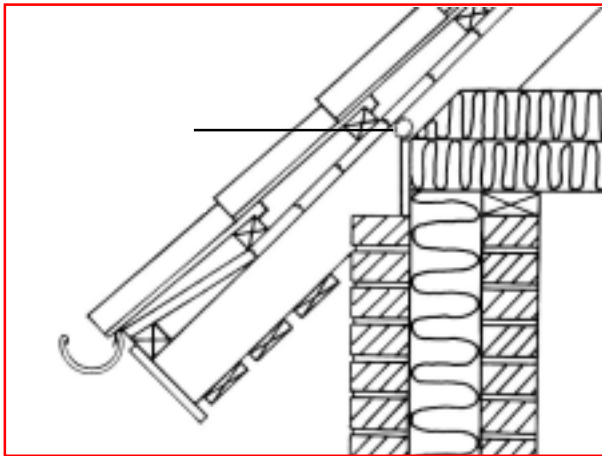

# TACODAN SNEFANGSRØR

Fig 1. Snefangsrør ved udhæng.

Fig 2. Snefangsrør ved vindbræt.

Fig 3. Snefangsrør ved skalkplade.

- ▼ Effektiv løsning
- ▼ Funktionel
- ▼ Hurtig montering

## Tacodan Snefangsrør

Snefangsrør fra Tacodan anvendes alle steder hvor der ønskes ventilation og samtidig ønskes stoppet for snefygning.

De tre snittegninger viser eksempler på de mest almindelige anvendelsesområder, der findes desuden utallige andre muligheder. Populær sagt er det kun fantasien der sætter grænser.

Hvor snefangsrøret ønskes fastklemt er den optimale spalte  $\frac{2}{3}$  af Snefangsrøret bredde.

## Tekniske specifikationer:

Materiale: Polyethylen.

Farve: Sort.

Indvendig diameter: 32, 42 og 62 mm.

Længde: 400 cm.

Hulareal: Ca. 50%.

Vejrbestandighed: Ned til  $-40^{\circ}\text{C}$ .

Værktøj: Kniv eller saks.