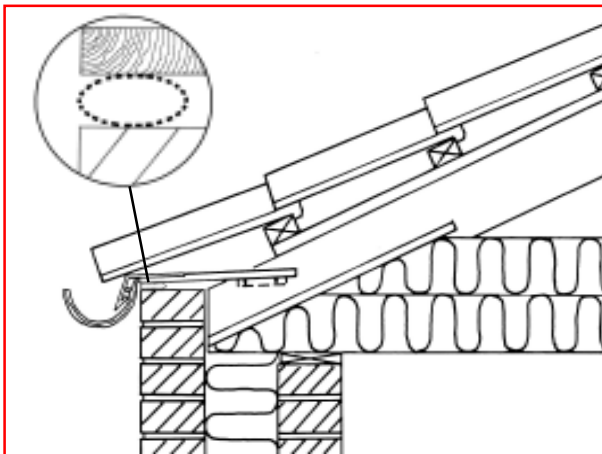

# TACODAN SNEFANGSRØR

Fig 1. Snefangsrør ved udhæng.

Fig 2. Snefangsrør ved vindbræt.

Fig 3. Snefangsrør ved skalkplade.

- ▼ Effektiv løsning
- ▼ Funktionel
- ▼ Hurtig montering

## Tacodan Snefangsrør

Snefangsrør fra Tacodan anvendes alle steder hvor der ønskes ventilation og samtidig ønskes stoppet for snefygning.

De tre snittegninger viser eksempler på de mest almindelige anvendelsesområder, der findes desuden utallige andre muligheder. Populær sagt er det kun fantasien der sætter grænser.

Hvor snefangsrøret ønskes fastklemt er den optimale spalte  $\frac{2}{3}$  af Snefangsrøret bredde.

## Tekniske specifikationer:

Materiale: Polyethylen.

Farve: Sort.

Indvendig diameter: 32, 42 og 62 mm.

Længde: 400 cm.

Hulareal: Ca. 50%.

Vejrbestandighed: Ned til  $-40^{\circ}\text{C}$ .

Værktøj: Kniv eller saks.