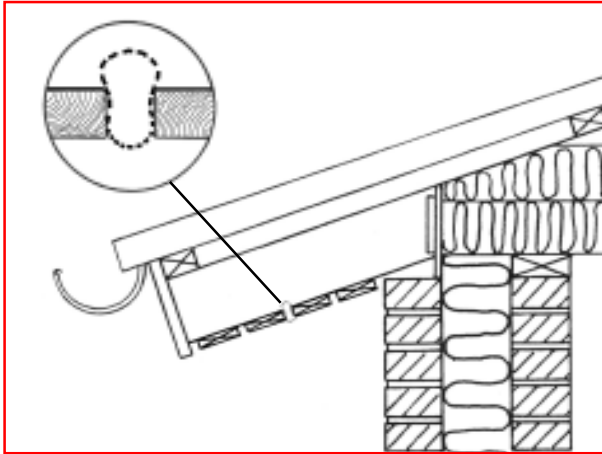

# TACODAN SNEFANGSRØR

Fig 1. Snefangsrør ved udhæng.

Fig 2. Snefangsrør ved vindbræt.

Fig 3. Snefangsrør ved skalkplade.

- ▼ Effektiv løsning
- ▼ Funktionel
- ▼ Hurtig montering

## Tacodan Snefangsrør

Snefangsrør fra Tacodan anvendes alle steder hvor der ønskes ventilation og samtidig ønskes stoppet for snefygning.

De tre snittegninger viser eksempler på de mest almindelige anvendelsesområder, der findes desuden utallige andre muligheder. Populær sagt er det kun fantasien der sætter grænser.

Hvor snefangsrøret ønskes fastklemt er den optimale spalte  $\frac{2}{3}$  af Snefangsrøret bredde.

## Tekniske specifikationer:

Materiale: Polyethylen.

Farve: Sort.

Indvendig diameter: 32, 42 og 62 mm.

Længde: 400 cm.

Hulareal: Ca. 50%.

Vejrbestandighed: Ned til  $-40^{\circ}\text{C}$ .

Værktøj: Kniv eller saks.